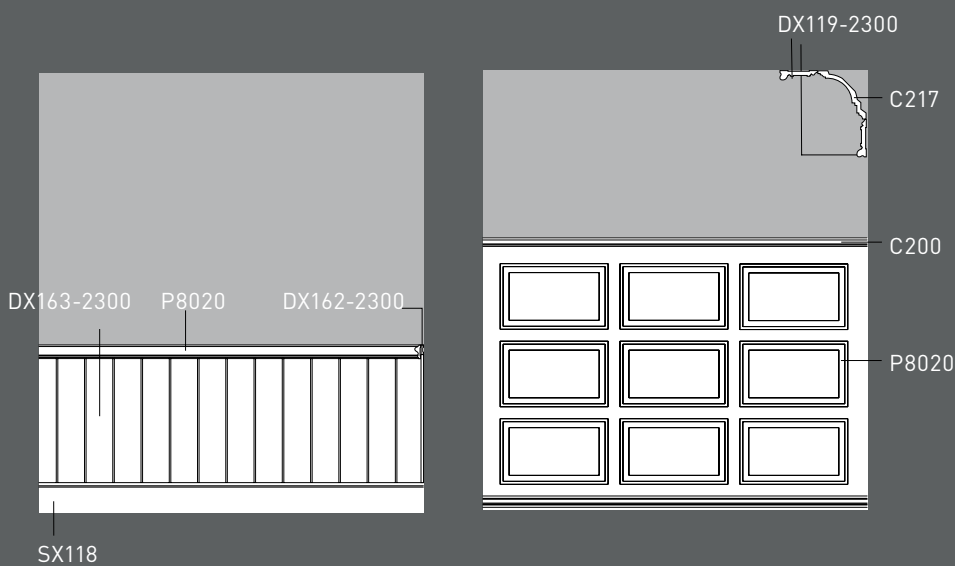

A x B x C (cm)  
AA x CC (cm)

B417  
PUROTOUCH®  
90,5 x 13,5 x 14 см

B408  
PUROTOUCH®  
22,5 x 40 x 13 см

B404  
PUROTOUCH®  
19,5 x 31,5 x 11,5 см

B403  
PUROTOUCH®  
19 x 19 x 10 см

B402  
PUROTOUCH®  
9 x 22 x 7 см