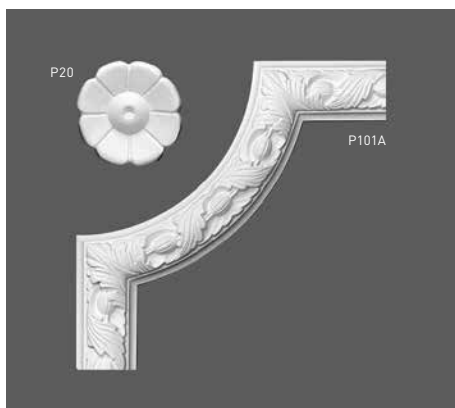

P2020/P2020F

PUROTOUCH®  
200 x 4,5 x 2,5 см

P21 + P201A

P21-DUROPOLYMER®  
P201A-PUROTOUCH®

P21: 6,5 x 6,5 x 1 см  
P201A: 20 x 20 x 2,5 см

P1020/P1020F

PUROTOUCH®  
200 x 5 x 2,5 см

P20 + P101A

P20-DUROPOLYMER®  
P101A-PUROTOUCH®

P20: diam. 6,5 см  
P101A: 25 x 25 x 2,5 см

P7050/P7050F

PUROTOUCH®  
200 x 5,5 x 2,5 см

P3020/P3020F

PUROTOUCH®  
200 x 6 x 3 см

P3020A

PUROTOUCH®  
42,5 x 42,5 x 4 см