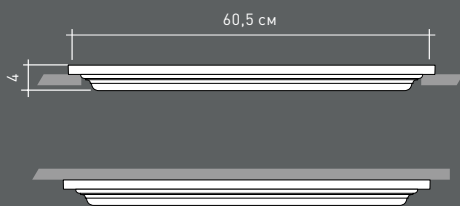

F31
PUROTOUCH®
59,5 x 59,5 x 6,5 см