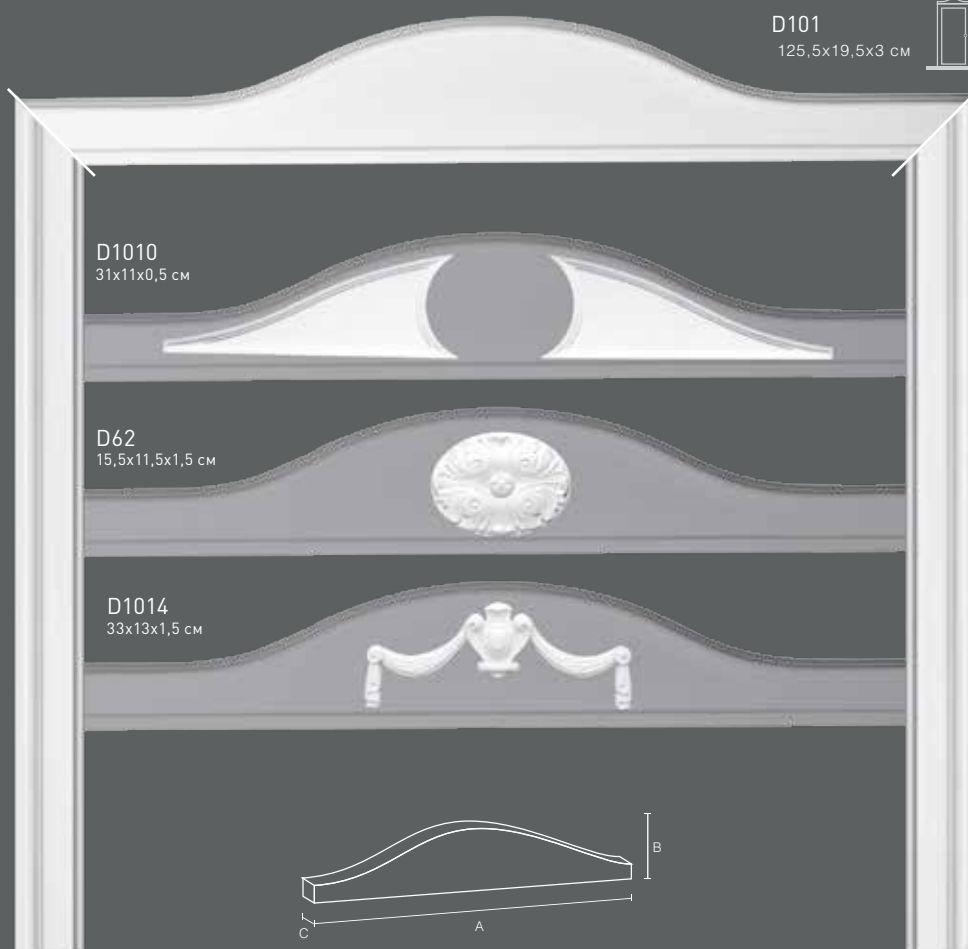

D120  
PUROTOUCH®  
124/113 x 25 x 9 см

D402  
PUROTOUCH®  
12/7 x 14,5 x 6 см  
(только для D400 и D401)

D400 + D402  
PUROTOUCH®  
127,5/122 x 14,5 x 5,5 см

2 x D401 + D402  
PUROTOUCH®  
макс. 245,5/240 x 14,5 x 5,5 см

K201/L  
(H 15 см)

K201/R  
(H 15 см)

K200\* L: MAX. 200 см

\*K200 > стр. 71

D140  
PUROTOUCH®  
99 x 32 x 2 см

D161  
PUROTOUCH®  
92 x 21,5 x 4 см

D150  
PUROTOUCH®  
100,5 x 15,5 x 1,5 см

D170  
PUROTOUCH®  
105 x 25 x 3,5 см

D102  
210,5x23,5x3 см

D101  
125,5x19,5x3 см

D1010  
31x11x0,5 см

D62  
15,5x11,5x1,5 см

D1014  
33x13x1,5 см

L 200 см

P 9010

D300  
9,5x26x4 см

D300  
9,5x26x4 см

D102, D1014, P9010

D101, D1010, D62, P9010

D101, D1014, P9010

D102, D1014, D62, P9010

D210  
9,5x9,5x3 см

DX121-2300 L 230 см

D200  
9,5x9,5x3 см