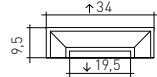

R64

PUROTOUCH®  
 Ø95,5 x 8 – Ø7 cm

K241 (H 16,5 см)

K221 (H 22 см)

K223 (H 22,5 см)

K251 (H 35,5 см)

K253 (H 13,5 см)

K241