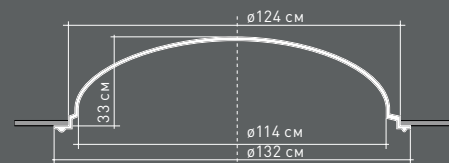

F30  
PUROTOUCH®  
60,5 x 60,5 x 4 см

F31  
PUROTOUCH®  
59,5 x 59,5 x 6,5 см

F10  
PUROTOUCH®  
11 x макс. диам. 89,5

F11  
PUROTOUCH®  
9,5 x макс. диам. 74,5

F12  
PUROTOUCH®  
33 x макс. диам. 132

R07

PUROTOUCH®  
Ø26 x 2,5 - Ø5 cm