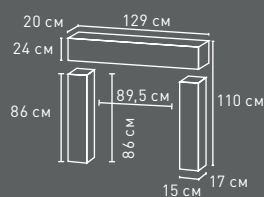

Декоративная облицовка ORAC DECOR® используется только для электрических каминов, макс. мощность 2-3 кВт.

макс. 2-3 кВт