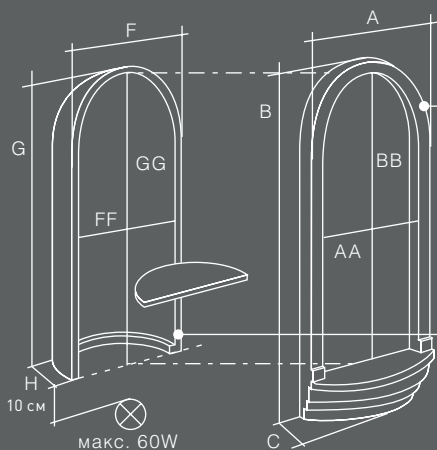

H100  
PUROTOUCH®  
114,5 x 129,5 x 20,5 см

H101  
PUROTOUCH®  
110 x 129 x 20 см

Декоративная облицовка ORAC DECOR® используется только для электрических каминов, макс. мощность 2-3 кВт.

макс. 2-3 кВт

H100

H101

G40  
DUROPOLYMER®  
17 x 14 x 1,5 см

G42  
DUROPOLYMER®  
40 x 4,5 x 1,5 см

G50  
PUROTOUCH®  
54 x 39 x 3 см

G51  
PUROTOUCH®  
73,5 x 9,5 x 3 см

N403 / N404 / N410  
PUROTOUCH®  
N403 — 43 x 70,5 x 10 см  
N404 — 42 x 76 x 11 см  
N410 — 31 x 59,5 x 9,5 см

N503 / N504 / N510 / N520  
PUROTOUCH®  
N503 — 69 x 112,5 x 11 см  
N504 — 69 x 113 x 11 см  
N510 — 55 x 98,5 x 18 см  
N520 — 55 x 97,5 x 18 см

N504 + N510  
PUROTOUCH®  
N504 — 69 x 113 x 11 см  
N510 — 55 x 98,5 x 18 см

N504 + N520  
PUROTOUCH®  
N504 — 69 x 113 x 11 см  
N520 — 55 x 97,5 x 18 см

(см)	A	B	C	AA	BB
N403	43,0	70,5	10,0	26,5	55,0
N404	42,0	76,0	11,0	24,5	55,0
N503	69,0	112,5	11,0	51,5	94,5
N504	69,0	113,0	11,0	49,5	94,5