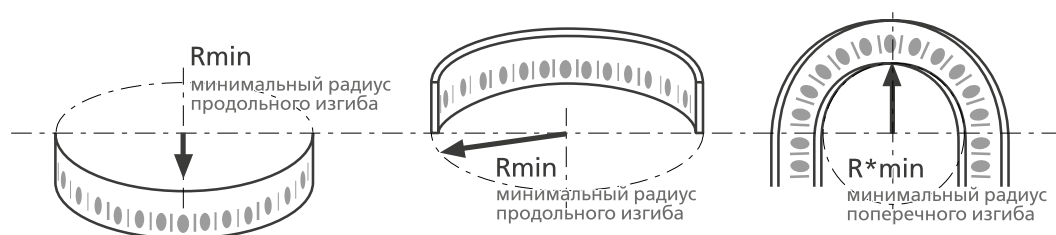

ГИБКИЕ МОДЕЛИ ORAC FLEX — ЭТО ЭЛЕГАНТНОЕ РЕШЕНИЕ ДЛЯ СТЕН С ЗАКРУГЛЕННОЙ ГЕОМЕТРИЕЙ

Большинство длинномерных элементов коллекции Orac Luxxus из полиуретана предлагается и в гибком виде. Гибкость материала позволяет украсить любую изогнутую или закругленную стену. Монтаж гибких моделей производится так же, как и жестких. Инструкция прилагается.