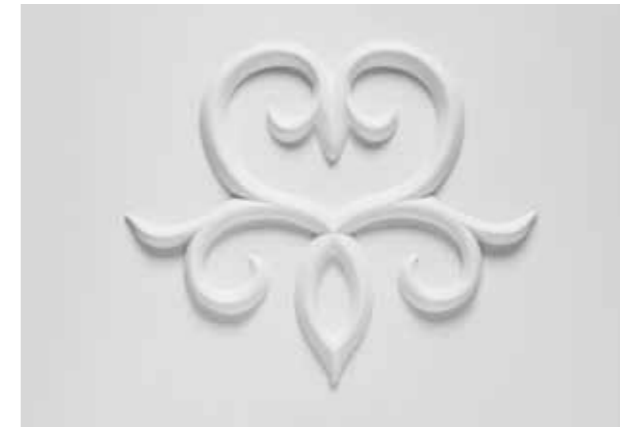

LXX

G74R

**SMILE G72**  
DUROPOLYMER®  
42,5 x 7 x 1 cm

LXX

**SCALA G71**  
PUROTOUCH®  
42,5 x 35 x 1,5 cm

LXX

**FOCUS R70**  
PUROTOUCH®  
Ø 60 cm

LXX