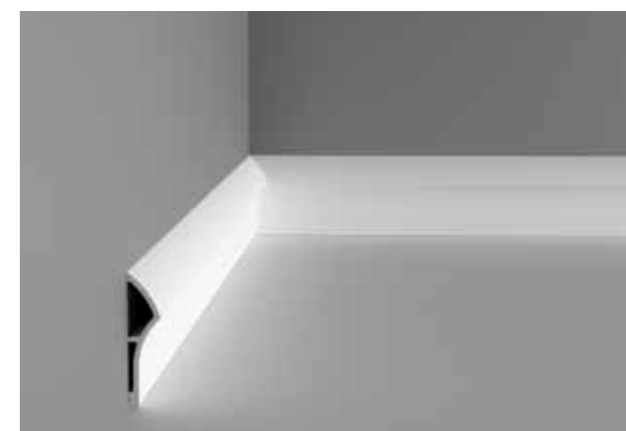

DUNE SX167
DUROPOLYMER®
200 x 17,5 x 4,5 cm

LXX